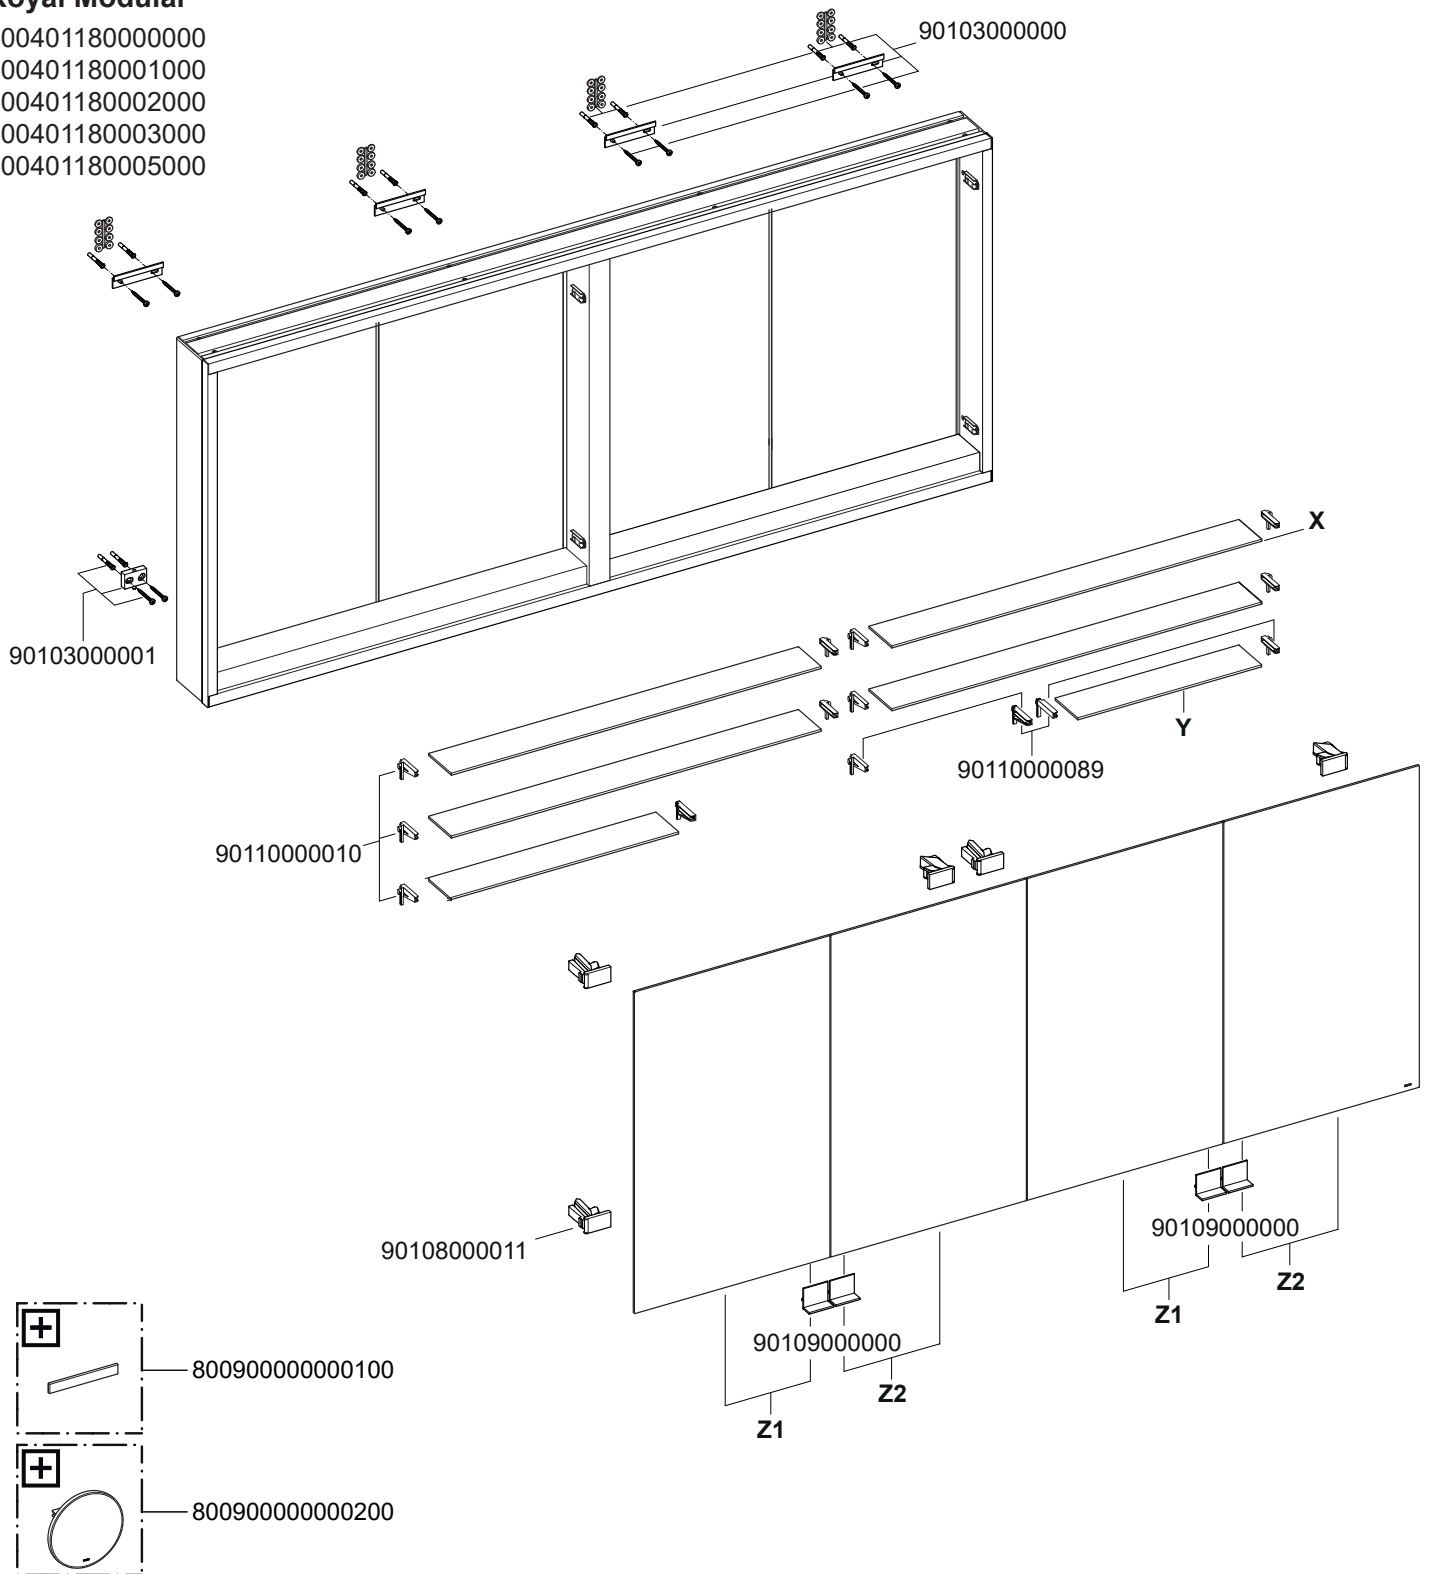

NL Reserveonderdelen

RU Запчасти

Royal Modular

800401180000000
800401180001000
800401180002000
800401180003000
800401180005000

| 80040118EG0HJ00 | E | G | X | Y | Z1 | Z2 |
|-----------------|-----|-----|-------------|-------------|-------------|-------------|
| 80040118000HJ00 | 700 | 120 | 90110000098 | 90110000103 | 90101010095 | 90101010067 |
| 80040118010HJ00 | 700 | 160 | 90110000107 | 90110000112 | 90101010095 | 90101010067 |
| 80040118100HJ00 | 900 | 120 | 90110000098 | 90110000103 | 90101010108 | 90101010083 |
| 80040118110HJ00 | 900 | 160 | 90110000107 | 90110000112 | 90101010108 | 90101010083 |